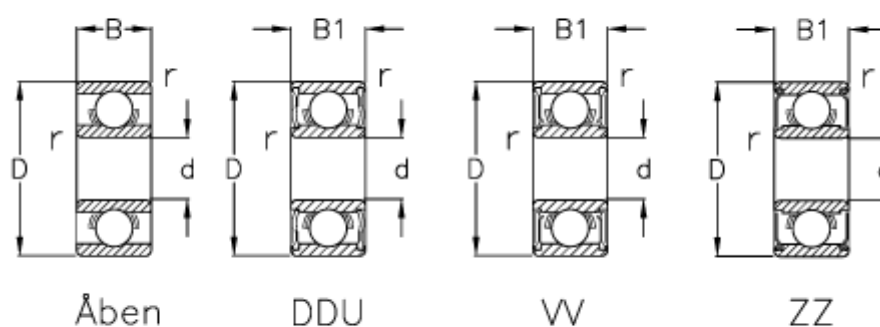

Varenummer: 5704090080061  
 Beskrivelse: NSK Leje 629 VV forseget  
 d=9 D=26 B=8 pakke á 10 stk

## Mål

B	= 8	Max. o/m åben = 34000
B1	= 8	r min = -0.6
Belastning Cor (N)	= 1970	Type = 629
Belastning Cr (N)	= 4550	
d	= 9	
D	= 26	
Max. o/m DD	= 22000	
Max. o/m ZZ-VV	= 28000	